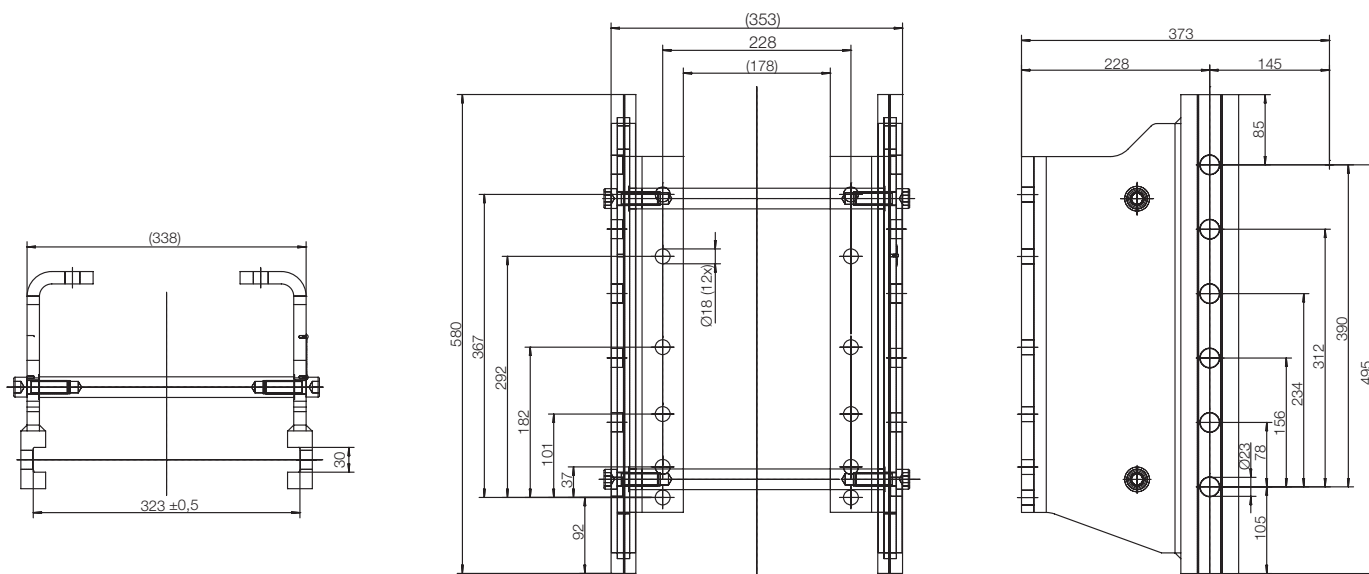

RO*886A4300C Anhängebock / Ladder

JLG Teleskoplader / Telehandler

Vorteile auf einen Blick / Advantages at a glance

- DE** • für JLG 3706 PS, 3707 PS, Deutz Agrovector 37.6, 37.7 und CAT 40.7. Das Original ist JLG.
- mit Einzelabnahme
- EN** • For JLG 3706 PS, 3707 PS, Deutz Agrovector 37.6, 37.7 and CAT 40.7. The original is JLG.
- With individual licenses

Auswahltabelle / Selection table

Artikel-Nr. / Order No.	D (kN)	S (t)
RO886A4300C	50,0	0,5

DE Bemerkung

Im Set erhältlich: ROE74L194 – bestehend aus Anhängebock und automatischer Anhängerkupplung RO865D23305

EN Remarks

Available as set: ROE74L194 – consisting of ladder and automatic towing hitch RO865D23305