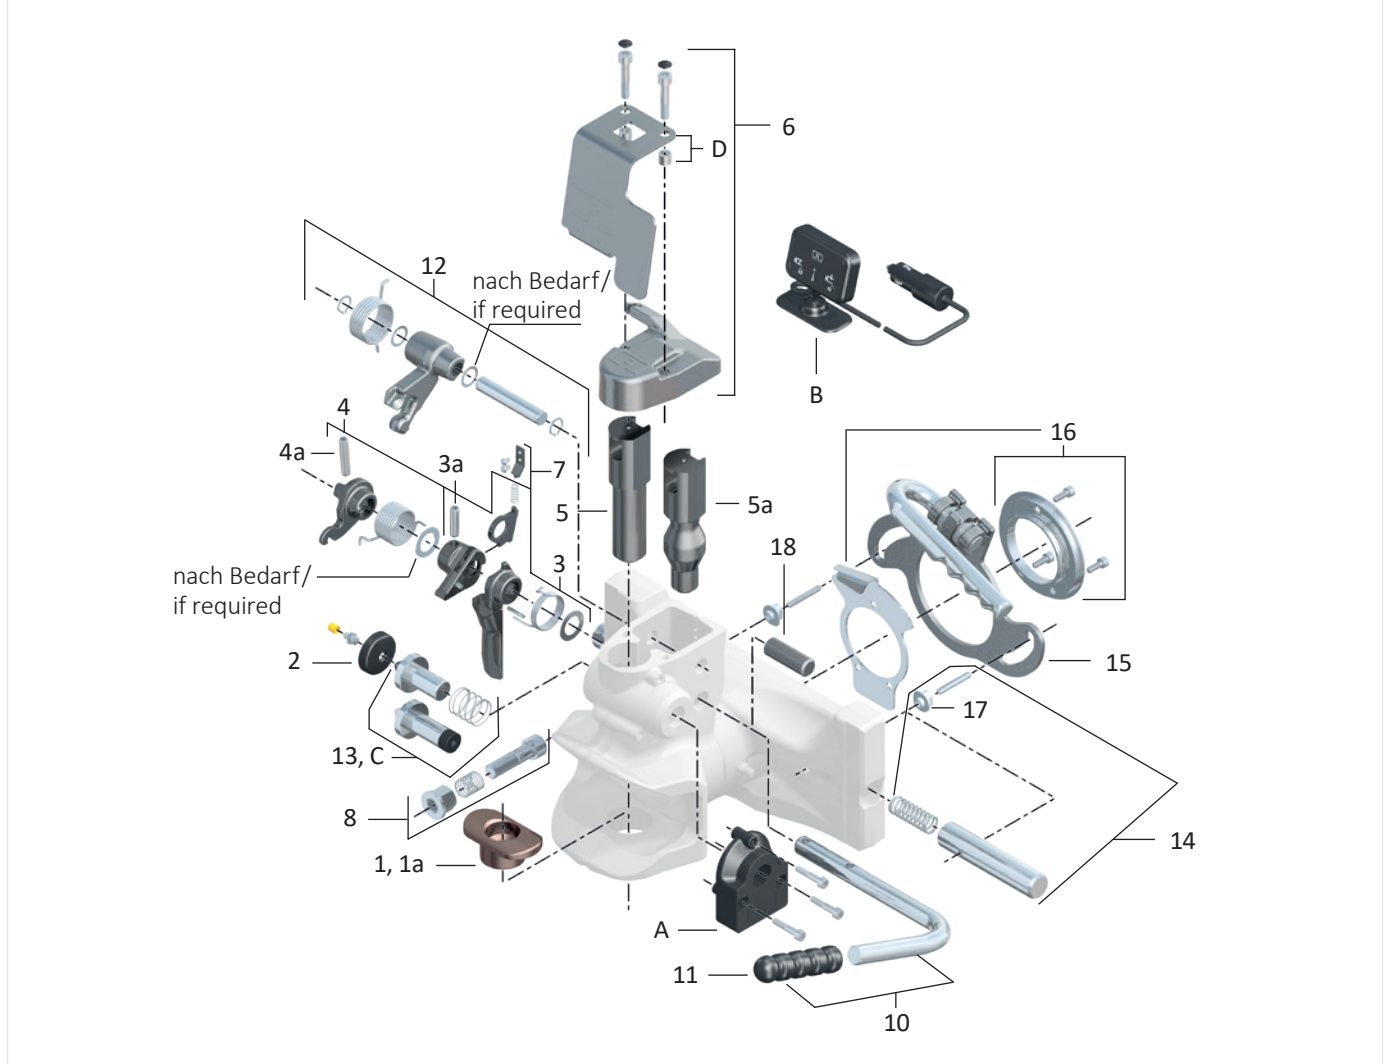

## Auswahltabelle / Selection table

Pos. / Item	Benennung / Description	Spurweite / Track width (mm)		Bestell-Nr. / Order No.
1	Buchse unten für zylindrischen Bolzen 30,6 mm/lower bush for cylindrical towing hitch pin 30,6 mm		1	ROE75L188
1a	Buchse unten für balligen Bolzen 38 mm/zylindrischen Bolzen 25mm/lower bush for ball-shaped towing hitch pin 38 mm/cylindrical towing hitch pin 25 mm		1	ROE70972
2	Verschlussdeckel komplett/cap complete		1	ROE70513
3	Lösehebel Satz/release lever set		1	ROE70514
4	Zughebel Satz/tension lever set		1	ROE70515
5	Kupplungsbolzen zylindrisch (30,6 mm/855)/hitch pin cylindric (30,6 mm/855)		1	ROE75L186
5a	Kupplungsbolzen ballig (38 mm/865)/hitch pin crown (38 mm/865)		1	ROE70973
6	Abstützdeckel/support cap		1	ROE75L117
7	Federhalter/spring holder		1	ROE70523
8	Durchrutschsperre komplett/antislip lock complete		1	ROE70910
10	Handhebel Standard inkl. Pos. 11, 3a, 4a/hand lever standard incl. Item 11, 3a, 4a		1	ROE75L190
11	Griffkappe/handle cap		1	ROE75L191
12	Aufwerfhebel komplett/throw-up lever complete		1	ROE75L119
13	Sicherung komplett/safety system		1	ROE75L116
14	Arretierbolzen komplett/locking bolt complete	310	1	ROE75L179
	Arretierbolzen komplett/locking bolt complete	312	1	ROE75L180
	Arretierbolzen komplett/locking bolt complete	323	1	ROE75L181
	Arretierbolzen komplett/locking bolt complete	330	1	ROE75L183
	Arretierbolzen komplett/locking bolt complete	336	1	ROE75L182