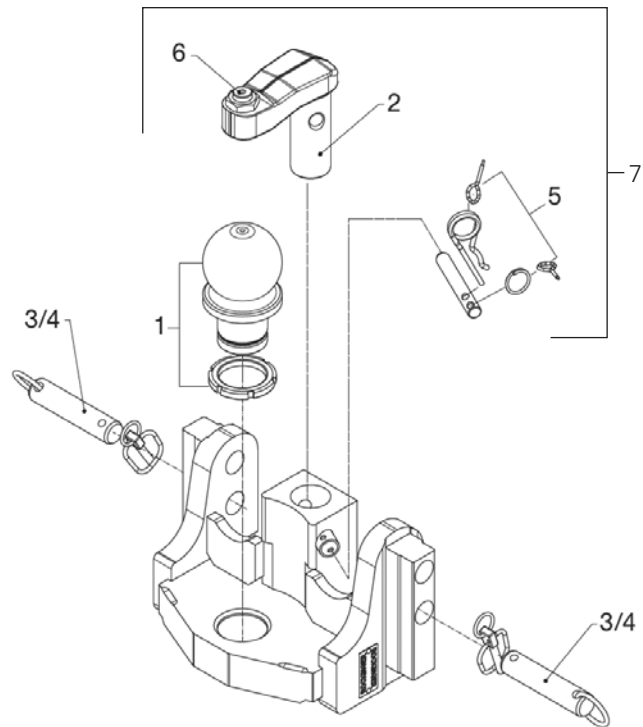

RO*825A

KS80 Kugelsystem / KS80 ball system

Ersatzteile / Spare parts

Auswahltabelle / Selection table

Pos. / Item	Benennung / Description	für / for		Bestell-Nr. / Order No.
#	Kugel/ball		1	ROE71177
2	Niederhalter/keeper		1	ROE75L099
3	Arretierbolzen \varnothing 25 mm/arresting bolt \varnothing 25 mm	RO825A3030C	2	ROE71180
3	Arretierbolzen \varnothing 25 mm/arresting bolt \varnothing 25 mm	RO825A9030C	2	ROE71180
4	Bolzen mit Sicherung \varnothing 22 mm/pin with lock rings \varnothing 22 mm	RO825A1030C	2	ROE71241
	Bolzen mit Sicherung \varnothing 22 mm/pin with lock rings \varnothing 22 mm	RO825A1230C	2	ROE71241
	Bolzen mit Sicherung \varnothing 22 mm/pin with lock rings \varnothing 22 mm	RO825A2330C	2	ROE71241
	Bolzen mit Sicherung \varnothing 22 mm/pin with lock rings \varnothing 22 mm	RO825A3630C	2	ROE71241
5	Sicherungsbolzen/safety pin		1	ROE75L077
6	Einstellschraube mit Mutter/adjustment screw with nut		1	ROE75L001
7	Niederhalter mit Einstellschraube und Sicherheitsbolzen/keeper with adjustment screw and security bolt		1	ROE75L147

RO*825A

Zwankslenkung / Forced steering

Ersatzteile / Spare parts

Auswahltabelle / Selection table

Pos. / Item	Benennung / Description		Bestell-Nr. / Order No.
1	Kugel 50 mm komplett/ ball 50 mm complete	1	ROE75L043
2	Niederhalter komplett/latch complete	1	ROE75L044
3	Befestigungssatz/fastening kit	1	ROE75L045