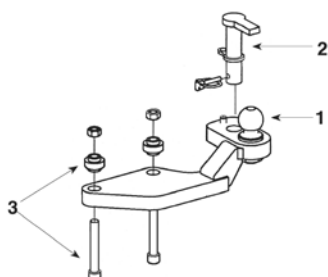

RO*825A

KS80 Kugelsystem / KS80 ball system

Ersatzteile / Spare parts

Auswahltabelle / Selection table

Pos. / Item	Benennung / Description	für / for		Bestell-Nr. / Order No.
#	Kugel/ball		1	ROE71177
2	Niederhalter/keeper		1	ROE75L099
3	Arretierbolzen \varnothing 25 mm/arresting bolt \varnothing 25 mm	RO825A3030C	2	ROE71180
3	Arretierbolzen \varnothing 25 mm/arresting bolt \varnothing 25 mm	RO825A9030C	2	ROE71180
4	Bolzen mit Sicherung \varnothing 22 mm/pin with lock rings \varnothing 22 mm	RO825A1030C	2	ROE71241
	Bolzen mit Sicherung \varnothing 22 mm/pin with lock rings \varnothing 22 mm	RO825A1230C	2	ROE71241
	Bolzen mit Sicherung \varnothing 22 mm/pin with lock rings \varnothing 22 mm	RO825A2330C	2	ROE71241
	Bolzen mit Sicherung \varnothing 22 mm/pin with lock rings \varnothing 22 mm	RO825A3630C	2	ROE71241
5	Sicherungsbolzen/safety pin		1	ROE75L077
6	Einstellschraube mit Mutter/adjustment screw with nut		1	ROE75L001
7	Niederhalter mit Einstellschraube und Sicherheitsbolzen/keeper with adjustment screw and security bolt		1	ROE75L147

RO*825A

Zwankslenkung / Forced steering

Ersatzteile / Spare parts

Auswahltabelle / Selection table

Pos. / Item	Benennung / Description		Bestell-Nr. / Order No.
1	Kugel 50 mm komplett/ ball 50 mm complete	1	ROE75L043
2	Niederhalter komplett/latch complete	1	ROE75L044
3	Befestigungssatz/fastening kit	1	ROE75L045