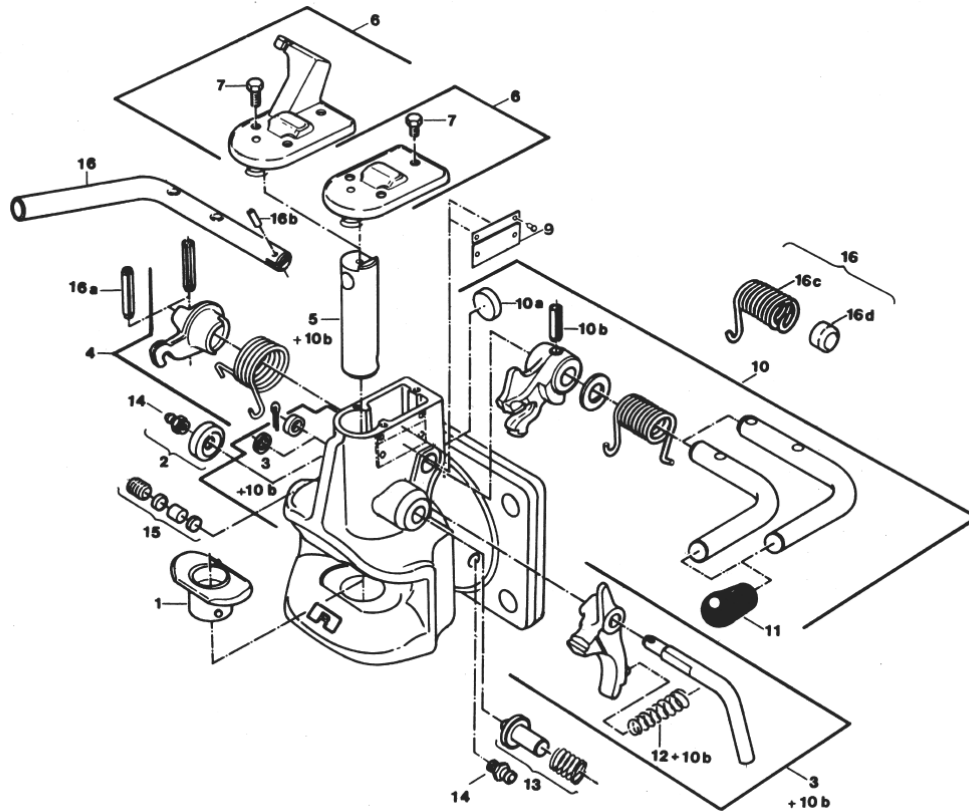

RO*248

für die Automatikeinheit /
for the automatic unit

Ersatzteile / Spare parts

Auswahltabelle / Selection table

Pos. / Item	Benennung / Description		Bestell-Nr. / Order No.
1	Untere Buchse mit Kugel/lower bush with ball	1	ROE53325
2	Verschußdeckel/cap	1	ROE67593
3	Satz Lösehebel/release lever set	1	ROE70245
3	Satz Lösehebel f. Fernbedienung/release lever set for remote control	1	ROE70246
4	Zughebel/tension lever	1	ROE65562
5	Kupplungsbolzen/hitch pin	1	ROE47073
6	Aufrüstsatz Fernbedienung mit Nr. 7/upgrade kit remote control with no. 7	1	ROE70814
6	Aufrüstsatz Abschlussdeckel mit Nr. 7/upgrade kit cap with no. 7	1	ROE65561
7	Schraubensatz/screw set	1	ROE70248
9	Typenschild/type plate		auf Anfrage/on request
10	Satz Sperrhebel für Fernbedienung/locking lever set for remote control	1	ROE70243
11	Kugelgriff/ball grip	1	ROE25173
12	Kegelfeder/cone spring	1	ROE70247
13	Kontrollstift/control pin	1	ROE70242
14	Einschlagnippel A 10 x 1/lubrication nipple A 10 x 1	2	ROE65018
15	Nachstellschraube/adjustment screw	1	ROE70241
16	Handhebel links/hand lever left	1	ROE50223
•	Reparatursatz: 1, 2, 3, 5, 10, 13 f. Fernbedienung/repair set: 1, 2, 3, 5, 10, 13 for remote control	1	ROE67638