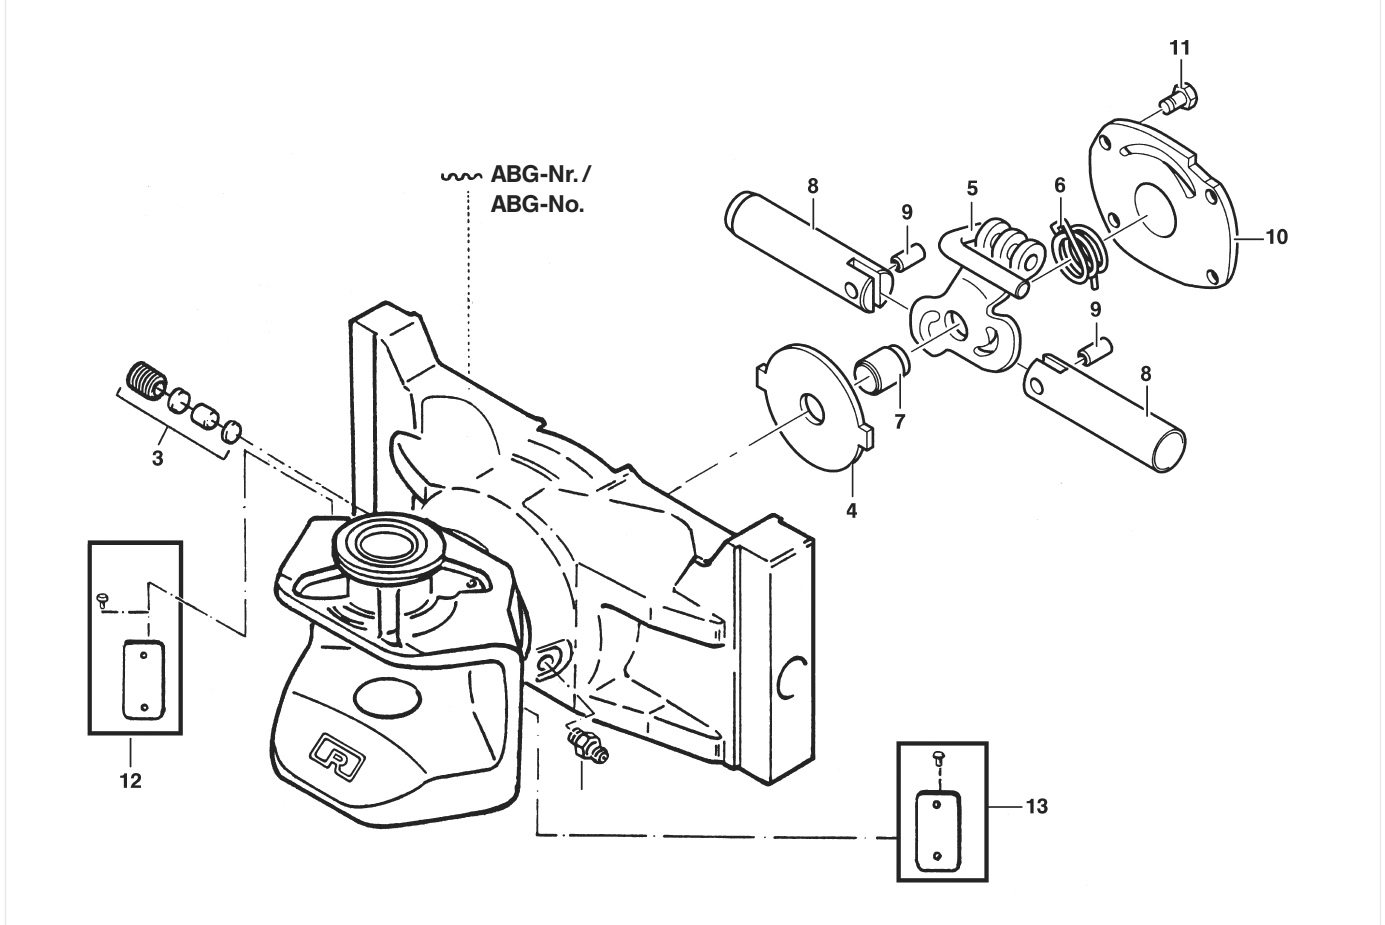

RO*810/274UA/SA

alte Höhenverstellung /
old height adjustment

Ersatzteile / Spare parts

Auswahltabelle / Selection table

Pos. / Item	Benennung / Description	für / for		Bestell-Nr. / Order No.
2	Einschlagnippel A 10 x 1/lubrication nipple A 10 x 1		1	ROE65018
3	Nachstellschraube (nicht bei 810D)/adjustment screw (not for 810D)		1	ROE70241
4	Lagerscheibe/bearing plate		1	ROE15409
5	Kurvenscheibe/cam plate	274R/S	1	ROE70524
5	Kurvenscheibe/cam plate	274U	1	ROE65514
6	Drehfeder/torsion spring		1	ROE55182
7	Lagerbolzen/bearing bolt		1	ROE52308
8	Arretierbolzen/arrest bolt	274R/S	2	ROE52309
8	Arretierbolzen/arrest bolt	274U	2	ROE52330
9	Zylinderstift 10 M 6 x 28/cylinder pin 10 M 6 x 28		2	ROE32118
10	Abschlussdeckel/sealing cover		1	ROE15410
11	Schraubensatz/set of screws		1	ROE70518
12	Typenschild/type plate			auf Anfrage/on request
13	EG-Schild/EU plate			auf Anfrage/on request