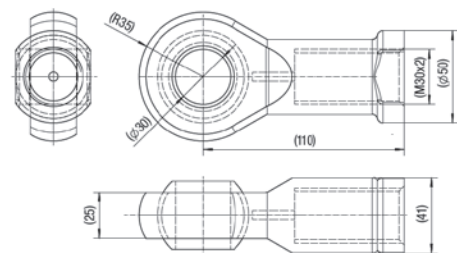

Ersatzteile / Spare parts

Zubehör / Equipment

Benennung / Description	Artikel-Nr. / Order No.
Kugel 50 mm Kupplung/ball 50 mm hitch	ROE75L043
Niederhalter komplett/fastening latch complete	ROE75L044

Zubehör / Equipment

Benennung / Description	Artikel-Nr. / Order No.
Kugelkalotte 50/ballcalotte 50	ROE57L012
Gelenkkopf 30/rod end 30	ROE57L022

Fernbedienung für Anhängerkupplungen /
Remote control for trailer hitches

DE Technische Daten

Auswahltabelle / Selection table

Artikel-Nr. / Order No.	Länge / Length (mm)
ROE57337	850
ROE57338	950
ROE57339	1000
ROE57340	1250
ROE57341	1500
ROE57342	1600
ROE57343	2000
ROE57344	2500
ROE57345	3000
ROE57346	4000
ROE57347	5000