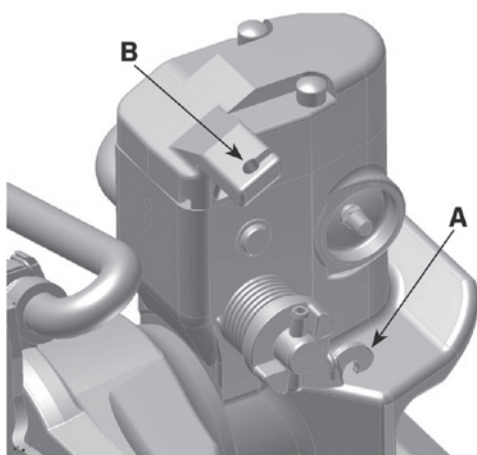

Ersatzteile / Spare parts

Zubehör / Equipment

Benennung / Description	Artikel-Nr. / Order No.
Kugel 50 mm Kupplung/ball 50 mm hitch	ROE75L043
Niederhalter komplett/fastening latch complete	ROE75L044

Zubehör / Equipment

Benennung / Description	Artikel-Nr. / Order No.
Kugelkalotte 50/ballcalotte 50	ROE57L012
Gelenkkopf 30/rod end 30	ROE57L022

Fernbedienung für Anhängerkupplungen /
Remote control for trailer hitches

DE Technische Daten

Die mechanische Fernbedienung kann an allen automatischen Kupplungen verwendet werden, die dafür vorgesehen sind:

- Aufnahmemöglichkeit für den Bowdenzug an der Handhebelachse (A)
- Bowdenzugführung auf dem Abstützdeckel der Kupplung (B)

- Reception for the Bowden cable on the hand lever axle (A)
- Bowden cable duct on the support cover of the hitch (B)

Series **RO*855, RO*865, RO*873, RO*846**

See assembly instructions for installation of the remote control.