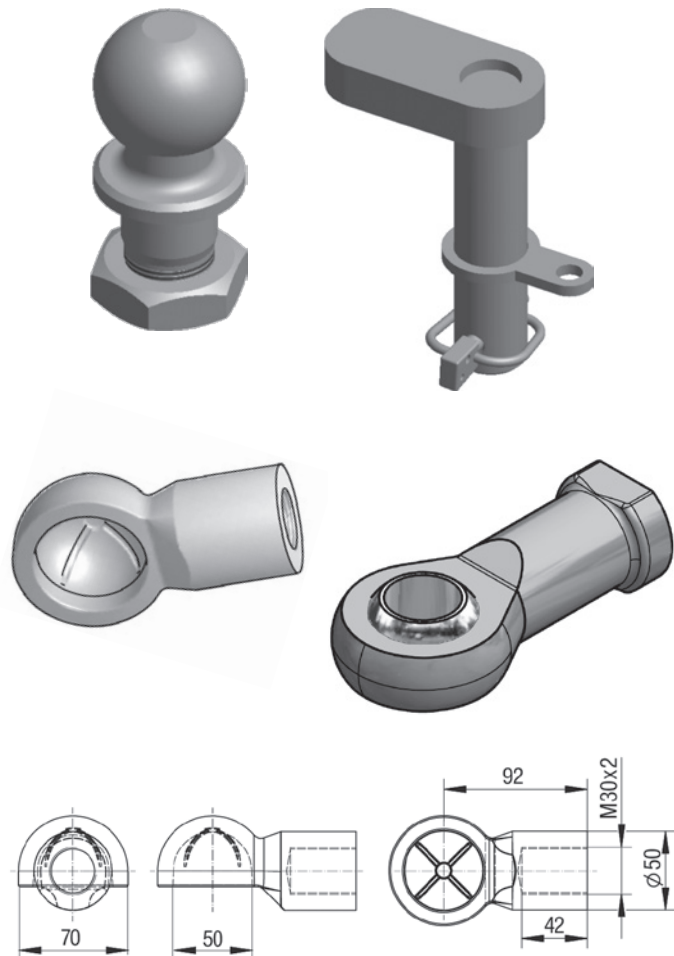

Ersatzteile / Spare parts

Zubehör / Equipment

Benennung / Description	Artikel-Nr. / Order No.
Kugel 50 mm Kupplung/ball 50 mm hitch	ROE75L043
Niederhalter komplett/fastening latch complete	ROE75L044

Zubehör / Equipment

Benennung / Description	Artikel-Nr. / Order No.
Kugelkalotte 50/ballcalotte 50	ROE57L012
Gelenkkopf 30/rod end 30	ROE57L022

Fernbedienung für Anhängerkupplungen /
Remote control for trailer hitches

DE Technische Daten

Die mechanische Fernbedienung kann an allen automatischen Kupplungen verwendet werden, die dafür vorgesehen sind:

- Aufnahmemöglichkeit für den Bowdenzug an der Handhebelachse (A)
- Bowdenzugführung auf dem Abstützdeckel der Kupplung (B)

- Reception for the Bowden cable on the hand lever axle (A)
- Bowden cable duct on the support cover of the hitch (B)

Series **RO*855, RO*865, RO*873, RO*846**

See assembly instructions for installation of the remote control.