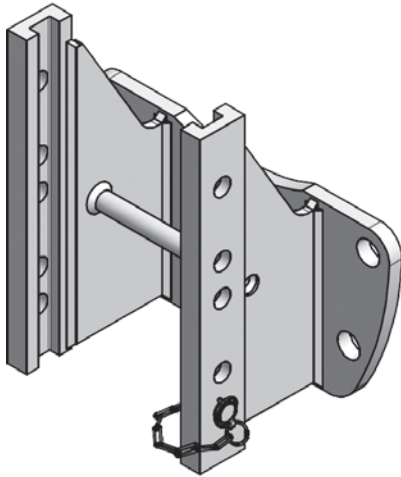

RO*881A52 Anhängebock / Ladder

Manitou Teleskoplader / Telehandler

Vorteile auf einen Blick / Advantages at a glance

- DE** • Anhängebock für höhenverstellbare Kupplungen
 - für Manitou MLT 840, MLT 960, MLT 630, MLT 106, MLT 730, P350, P360
- EN** • Ladder for height-adjustable hitches
 - For Manitou MLT 840, MLT 960, MLT 630, MLT 106, MLT 730, P350, P360

Auswahltabelle / Selection table

Artikel-Nr. / Order No.	Spurweite / Track width (mm)	S (t)	D (kN)	ABG (M)	EG (e1)
RO881A52020	270	1,5	70,0	✓	✓

DE Bemerkung

Im Set erhältlich: ROE74L208 – bestehend aus Anhängelock und automatischer Anhängerkupplung RO865D7032C

EN Remarks

Available as set: ROE74L208 – consisting of ladder and automatic towing hitch RO865D7032C