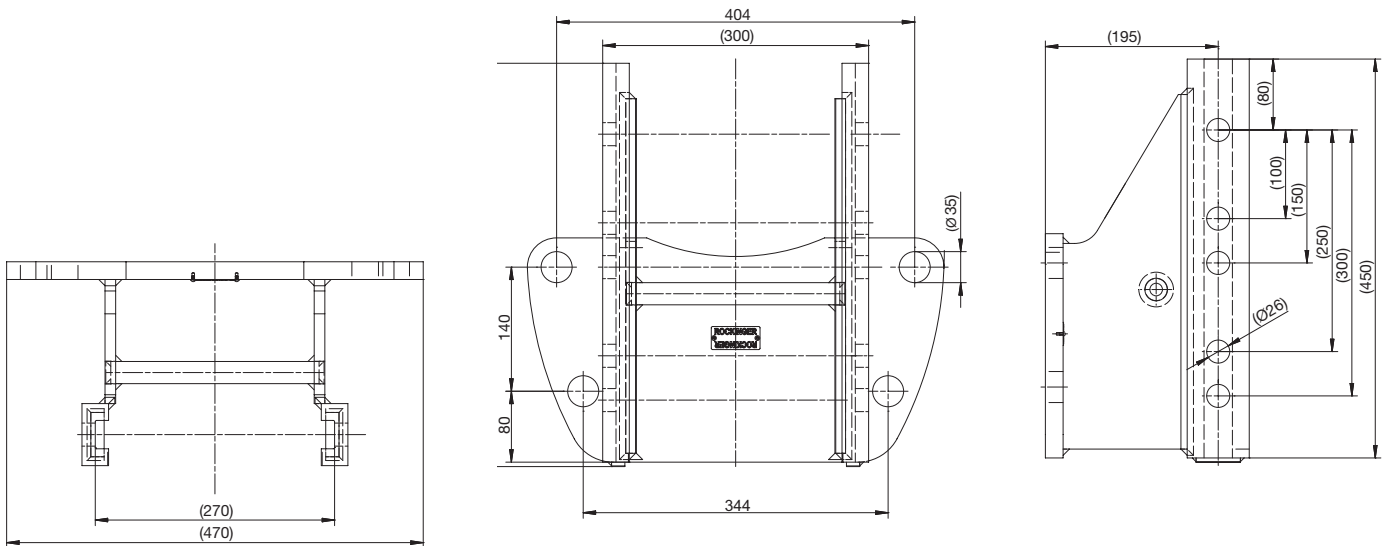

RO*881A52 Anhängebock / Ladder

Manitou Teleskoplader / Telehandler

Vorteile auf einen Blick / Advantages at a glance

- DE** • Anhängebock für höhenverstellbare Kupplungen
 - für Manitou MLT 840, MLT 960, MLT 630, MLT 106, MLT 730, P350, P360
- EN** • Ladder for height-adjustable hitches
 - For Manitou MLT 840, MLT 960, MLT 630, MLT 106, MLT 730, P350, P360

Auswahltabelle / Selection table

Artikel-Nr. / Order No.	Spurweite / Track width (mm)	S (t)	D (kN)	ABG (M)	EG (e1)
RO881A52020	270	1,5	70,0	✓	✓

DE Bemerkung

Im Set erhältlich: ROE74L208 – bestehend aus Anhängelock und automatischer Anhängerkupplung RO865D7032C

EN Remarks

Available as set: ROE74L208 – consisting of ladder and automatic towing hitch RO865D7032C