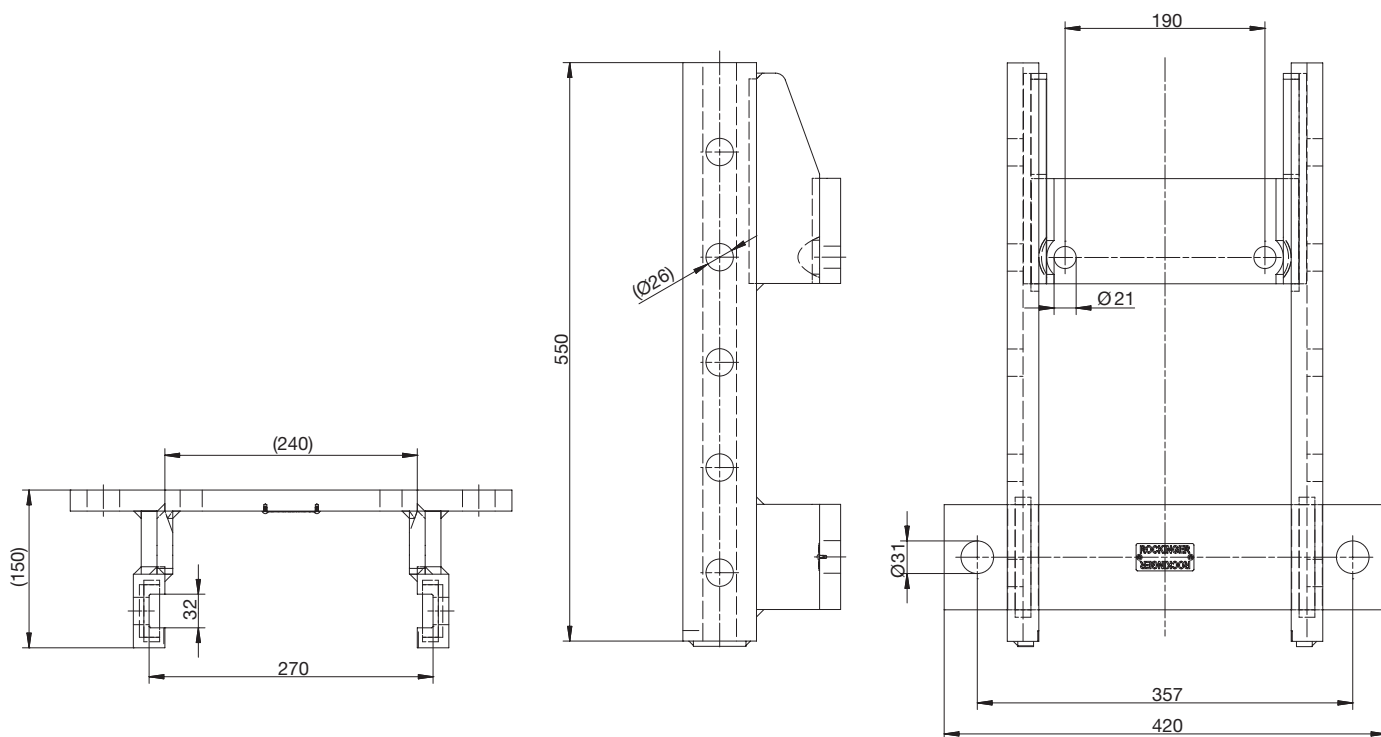

RO*881A02 Anhängebock / Ladder

Manitou Teleskoplader / Telehandler

Vorteile auf einen Blick / Advantages at a glance

- DE** • Anhängebock für höhenverstellbare Kupplungen
 - für Manitou
MLT 627, 633, 635, 641, 642, 730, 737, 741, 742,
940 MT 732, 932, 1033
- EN** • Ladder for height-adjustable hitches
 - For Manitou
MLT 627, 633, 635, 641, 642, 730, 737, 741, 742,
940 MT 732, 932, 1033

Auswahltabelle / Selection table

Artikel-Nr. / Order No.	Spurweite / Track width (mm)	S (t)	D (kN)	ABG (M)	EG (e1)
RO881A0200C	270	1,6	70,0	✓	✓

DE Bemerkung

Im Set erhältlich: ROE74L143 – bestehend aus Anhängenbock und automatischer Anhängerkupplung RO865D7030C

EN Remarks

Available as set: ROE74L143 – consisting of ladder and automatic towing hitch RO865D7030C