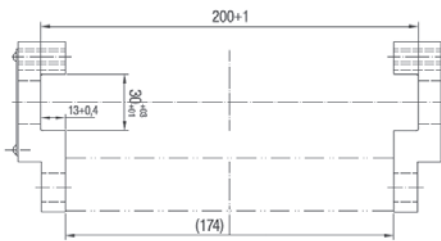

RO*883A18 Anhängebock / Ladder

Kompakttraktoren / Compact tract

Vorteile auf einen Blick / Advantages at a glance

- **DE** • Anhängebock für höhenverstellbare Kupplungen
- für Kompakt- und Kleintraktoren
- **EN** • Ladder for height-adjustable hitches
- For compact- and small tractors

Auswahltabelle / Selection table

Artikel-Nr. / Order No.	Spurweite / Track width (mm)	S (t)	D (kN)	EG (e1)
RO883A18000	200	1,3	43,0	✓