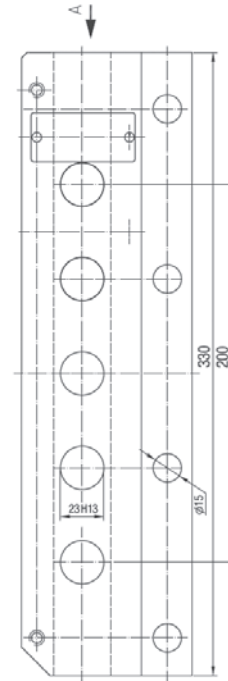

RO*883A18 Anhängebock / Ladder

Kompakttraktoren / Compact tract

Vorteile auf einen Blick / Advantages at a glance

- **DE** • Anhängebock für höhenverstellbare Kupplungen
- für Kompakt- und Kleintraktoren
- **EN** • Ladder for height-adjustable hitches
- For compact- and small tractors

Auswahltabelle / Selection table

Artikel-Nr. / Order No.	Spurweite / Track width (mm)	S (t)	D (kN)	EG (e1)
RO883A18000	200	1,3	43,0	✓