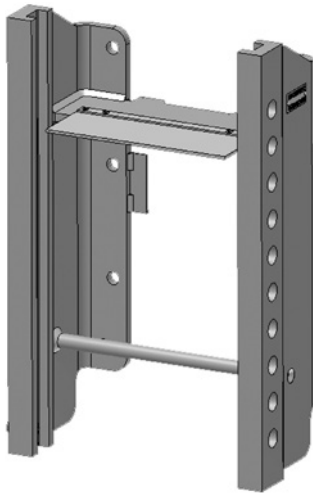

RO*880A29 Anhängebock / Ladder

John Deere 5 M

Vorteile auf einen Blick / Advantages at a glance

- DE** • Anhängebock für höhenverstellbare Kupplungen
- nur für John Deere 5 M Serie 5070, 5080, 5100
- EN** • Ladder for height-adjustable hitches
- Only for John Deere 5M series 5070, 5080, 5100

Auswahltabelle / Selection table

Artikel-Nr. / Order No.	Spurweite / Track width (mm)	S (t)	D (kN)	ABG (M)	EG (e1)
RO880A2904C	330	2,0	48,5	✓	✓