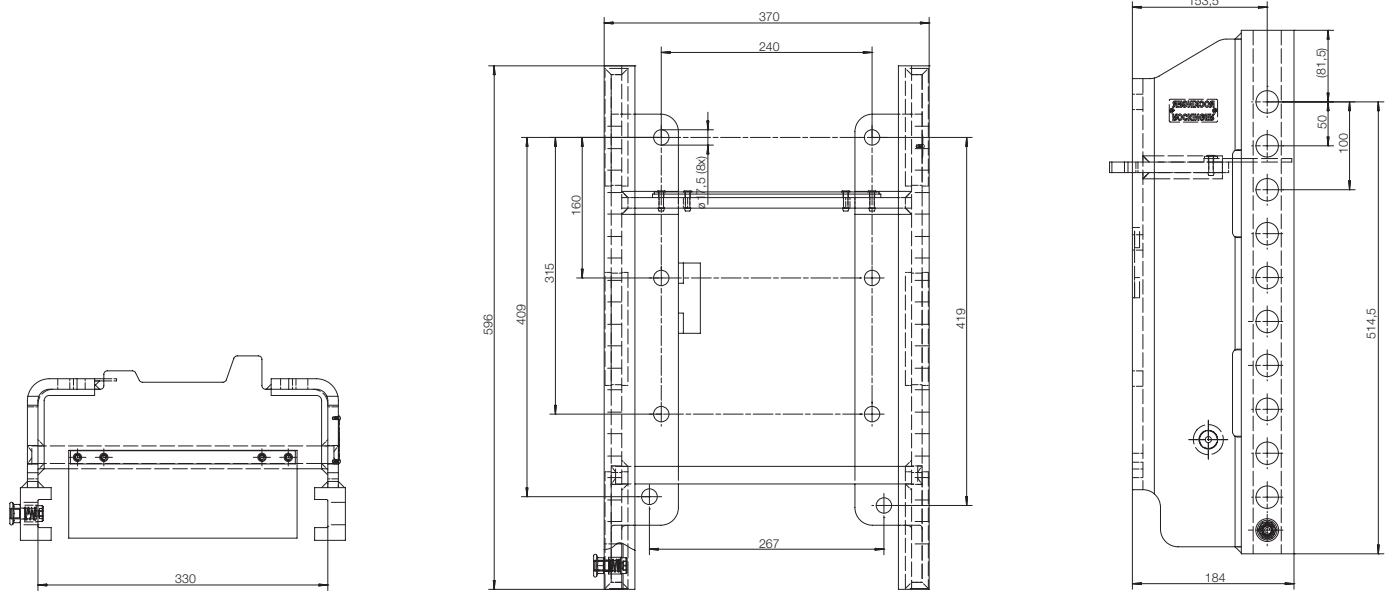

RO*880A29 Anhängebock / Ladder

John Deere 5 M

Vorteile auf einen Blick / Advantages at a glance

- DE** • Anhängebock für höhenverstellbare Kupplungen
- nur für John Deere 5 M Serie 5070, 5080, 5100
- EN** • Ladder for height-adjustable hitches
- Only for John Deere 5M series 5070, 5080, 5100

Auswahltabelle / Selection table

Artikel-Nr. / Order No.	Spurweite / Track width (mm)	S (t)	D (kN)	ABG (M)	EG (e1)
RO880A2904C	330	2,0	48,5	✓	✓