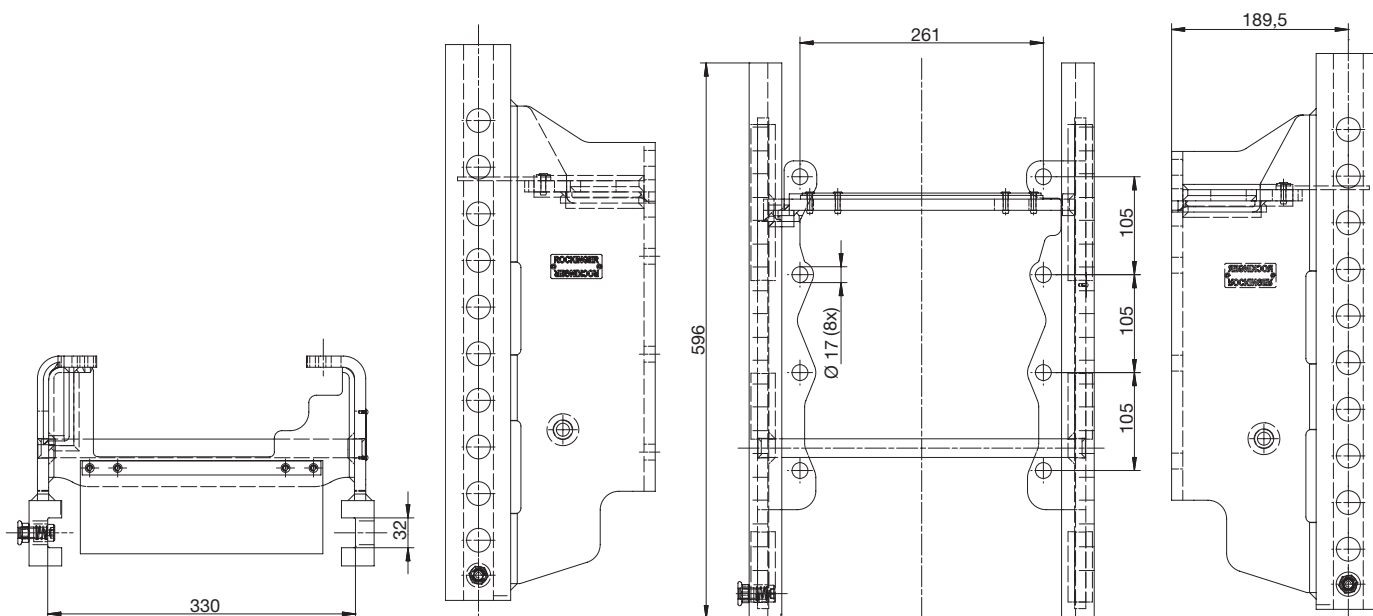

# RO\*880A30 Anhängebock / Ladder

### Vorteile auf einen Blick / Advantages at a glance

- DE** • Anhängebock für höhenverstellbare Kupplungen
- nur für John Deere 5 E Serie 5065, 5056, 5075
- EN** • Ladder for height-adjustable hitches
- Only for John Deere 5 E series 5055, 5065, 5075

### Auswahltabelle / Selection table

Artikel-Nr. / Order No.	Spurweite / Track width (mm)	S (t)	D (kN)	ABG (M)	EG (e1)
RO880A3004C <sup>1</sup>	330	1,0	20,0	✓	✓
RO880A3034C <sup>2</sup>	330	1,0	20,0	✓	✓

<sup>1</sup> für Getriebe 9 x 3 / For gear box 9 x 3

<sup>2</sup> für Getriebe 12 x 12 / For gear box 12 x 12