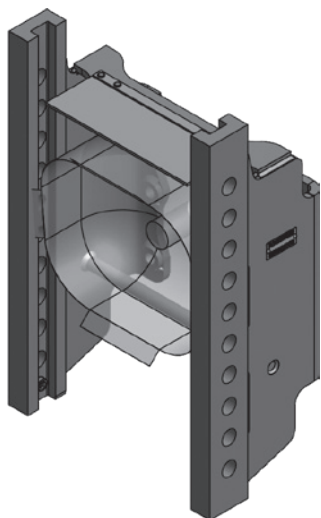

# RO\*880A30 Anhängebock / Ladder

### Vorteile auf einen Blick / Advantages at a glance

- DE** • Anhängebock für höhenverstellbare Kupplungen
- nur für John Deere 5 E Serie 5065, 5056, 5075
- EN** • Ladder for height-adjustable hitches
- Only for John Deere 5 E series 5055, 5065, 5075

### Auswahltabelle / Selection table

Artikel-Nr. / Order No.	Spurweite / Track width (mm)	S (t)	D (kN)	ABG (M)	EG (e1)
RO880A3004C <sup>1</sup>	330	1,0	20,0	✓	✓
RO880A3034C <sup>2</sup>	330	1,0	20,0	✓	✓