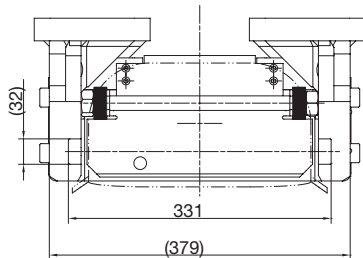

RO*880B14
Anhängebock / Ladder

JCB 8000
für Spurweite 330mm / for track width 330mm

Vorteile auf einen Blick / Advantages at a glance

- DE** • Anhängebock für höhenverstellbare Kupplungen
- für JCB 8250
- EN** • Ladder for height-adjustable hitches
- For JCB 8250

Auswahltabelle / Selection table

| Artikel-Nr. / Order No. | Spurweite / Track width (mm) | S (t) | D (kN) | ABG (M) | EG (e1) |
|----------------------------|---------------------------------|----------------------|-----------|------------|------------|
| RO880B14000 | 330 | 2,0/3,0 ¹ | 89,3 | ✓ | ✓ |

¹ unterhalb der Zapfwelle/Below PTO

Ersatzteile / spare parts

| Benennung / Description | Artikel-Nr. / Order No. |
|----------------------------------|----------------------------|
| Querplatte/plate | ROE74L003 |
| Zugpendelaufgabe/drawbar bracket | ROE74L005 |