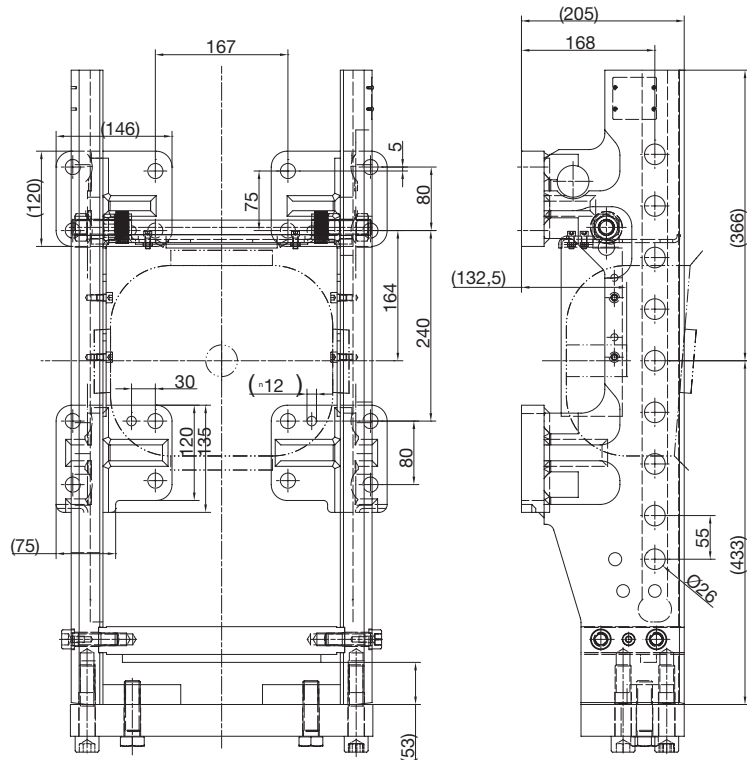

RO*880B14
Anhängebock / Ladder

JCB 8000
für Spurweite 330mm / for track width 330mm

Vorteile auf einen Blick / Advantages at a glance

- DE** • Anhängebock für höhenverstellbare Kupplungen
- für JCB 8250
- EN** • Ladder for height-adjustable hitches
- For JCB 8250

Auswahltabelle / Selection table

| Artikel-Nr. / Order No. | Spurweite / Track width (mm) | S (t) | D (kN) | ABG (M) | EG (e1) |
|----------------------------|---------------------------------|----------------------|-----------|------------|------------|
| RO880B14000 | 330 | 2,0/3,0 ¹ | 89,3 | ✓ | ✓ |

¹ unterhalb der Zapfwelle/Below PTO

Ersatzteile / spare parts

| Benennung / Description | Artikel-Nr. / Order No. |
|----------------------------------|----------------------------|
| Querplatte/plate | ROE74L003 |
| Zugpendelaufgabe/drawbar bracket | ROE74L005 |