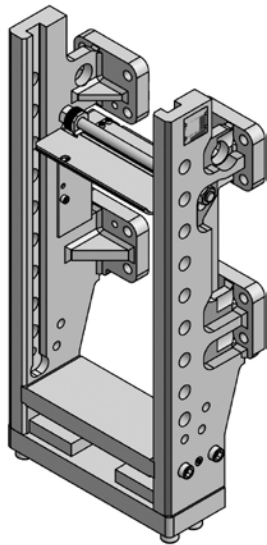

RO*880B14
Anhängebock / Ladder

JCB 8000
für Spurweite 330mm / for track width 330mm

Vorteile auf einen Blick / Advantages at a glance

- DE** • Anhängebock für höhenverstellbare Kupplungen
- für JCB 8250
- EN** • Ladder for height-adjustable hitches
- For JCB 8250

Auswahltabelle / Selection table

| Artikel-Nr. / Order No. | Spurweite / Track width (mm) | S (t) | D (kN) | ABG (M) | EG (e1) |
|----------------------------|---------------------------------|----------------------|-----------|------------|------------|
| RO880B14000 | 330 | 2,0/3,0 ¹ | 89,3 | ✓ | ✓ |

¹ unterhalb der Zapfwelle/Below PTO

Ersatzteile / spare parts

| Benennung / Description | Artikel-Nr. / Order No. |
|----------------------------------|----------------------------|
| Querplatte/plate | ROE74L003 |
| Zugpendelaufgabe/drawbar bracket | ROE74L005 |