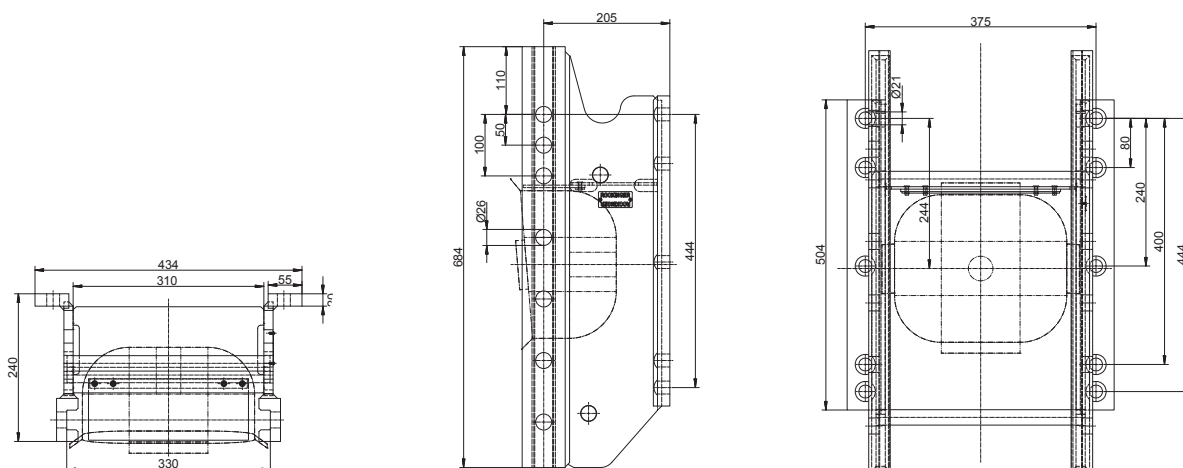

Auswahltabelle / Selection table

Artikel-Nr. / Order No.	Spurweite / Track width (mm)	S (t)	D (kN)	ABG (M)	EG (e1)
RO880A12000	330	2,0/3,0 ¹	98,1	✓	✓

¹ unterhalb der Zapfwelle / Below PTO

Für Traktoren mit ZF 7300 / For tractors with ZF 7300