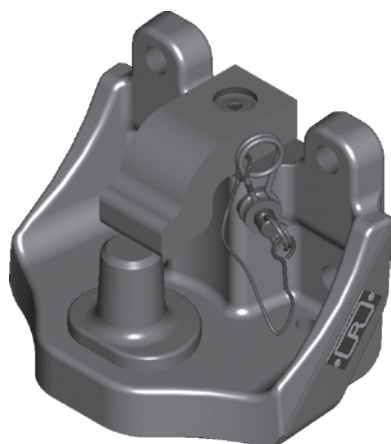

# RO\*820B Piton-Fix / Piton-Fix

## Vorteile auf einen Blick / Advantages at a glance

- DE** • Piton-Fix mit Flanschlager
- EN** • Piton-Fix with flange bearing

## Auswahltabelle / Selection table

Artikel-Nr. / Order No.	Lochbild / Hole pattern (mm)	S (t)	D (kN)	ABG (M)	EG (e1)
RO820B50000	160x100	3,0	100,0	✓	✓