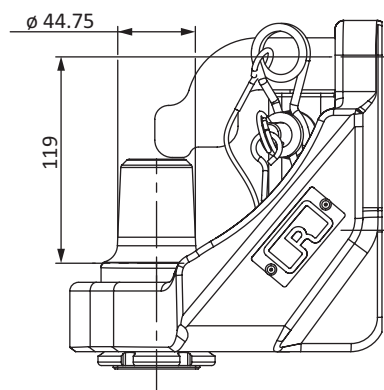

# RO\*820B Piton-Fix / Piton-Fix

## Auswahltabelle / Selection table

Artikel-Nr. / Order No.	Lochbild / Hole pattern (mm)	S (t)	D (kN)	ABG (M)	EG (e1)
RO820B50000	160x100	3,0	100,0	✓	✓