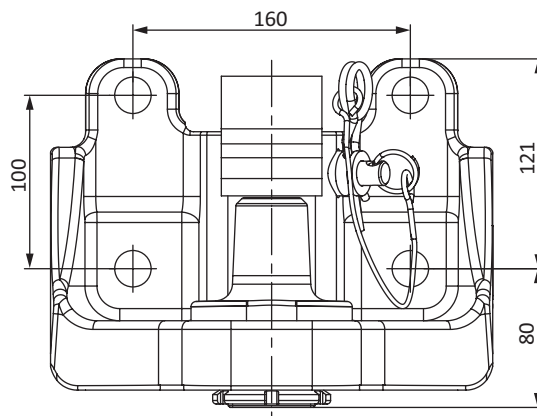

# RO\*820B Piton-Fix / Piton-Fix

## Auswahltabelle / Selection table

Artikel-Nr. / Order No.	Lochbild / Hole pattern (mm)	S (t)	D (kN)	ABG (M)	EG (e1)
RO820B50000	160x100	3,0	100,0	✓	✓