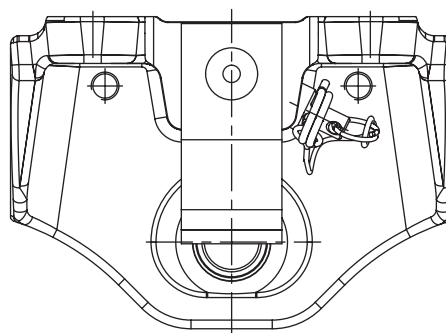

# RO\*820B Piton-Fix / Piton-Fix

## Auswahltabelle / Selection table

Artikel-Nr. / Order No.	Lochbild / Hole pattern (mm)	S (t)	D (kN)	ABG (M)	EG (e1)
RO820B50000	160x100	3,0	100,0	✓	✓